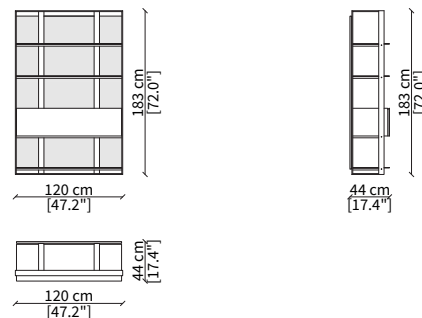

LIBRERIE / BOOKCASES

cod. 20700

Libreria 120x42xh183 cm / Bookcase 120x42xh183 cm

cod. 20701

Libreria 120x44xh183 cm / Bookcase 120x44xh183 cm

cod. 20702

Libreria 120x42xh183 cm / Bookcase 120x42xh183 cm

cod. 20703

Libreria 120x44xh183 cm / Bookcase 120x44xh183 cm

Dimensioni espresse in cm se non diversamente indicato.
L'Azienda si riserva il diritto di apportare modifiche ai modelli senza preavviso.
Tolleranza sulle misure indicate di +/- 2%.

Dimensions in centimeter if not differently indicated.
The Company reserves the right to change the models without any advance notice.
Tolerance on the given sizes +/- 2%.