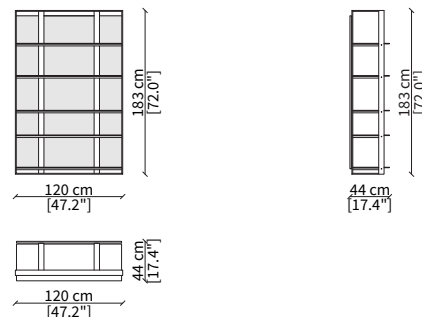

LIBRERIE / BOOKCASES

cod. 20700

Libreria 120x42xh183 cm / Bookcase 120x42xh183 cm

cod. 20701

Libreria 120x44xh183 cm / Bookcase 120x44xh183 cm

cod. 20702

Libreria 120x42xh183 cm / Bookcase 120x42xh183 cm

cod. 20703

Libreria 120x44xh183 cm / Bookcase 120x44xh183 cm

Dimensioni espresse in cm se non diversamente indicato.
L'Azienda si riserva il diritto di apportare modifiche ai modelli senza preavviso.
Tolleranza sulle misure indicate di +/- 2%.

Dimensions in centimeter if not differently indicated.
The Company reserves the right to change the models without any advance notice.
Tolerance on the given sizes +/- 2%.