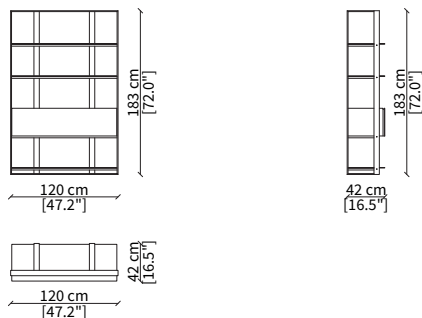

LIBRERIE / BOOKCASES

cod. 20700

Libreria 120x42xh183 cm / Bookcase 120x42xh183 cm

cod. 20701

Libreria 120x44xh183 cm / Bookcase 120x44xh183 cm

cod. 20702

Libreria 120x42xh183 cm / Bookcase 120x42xh183 cm

cod. 20703

Libreria 120x44xh183 cm / Bookcase 120x44xh183 cm

Dimensioni espresse in cm se non diversamente indicato.
L'Azienda si riserva il diritto di apportare modifiche ai modelli senza preavviso.
Tolleranza sulle misure indicate di +/- 2%.

Dimensions in centimeter if not differently indicated.
The Company reserves the right to change the models without any advance notice.
Tolerance on the given sizes +/- 2%.